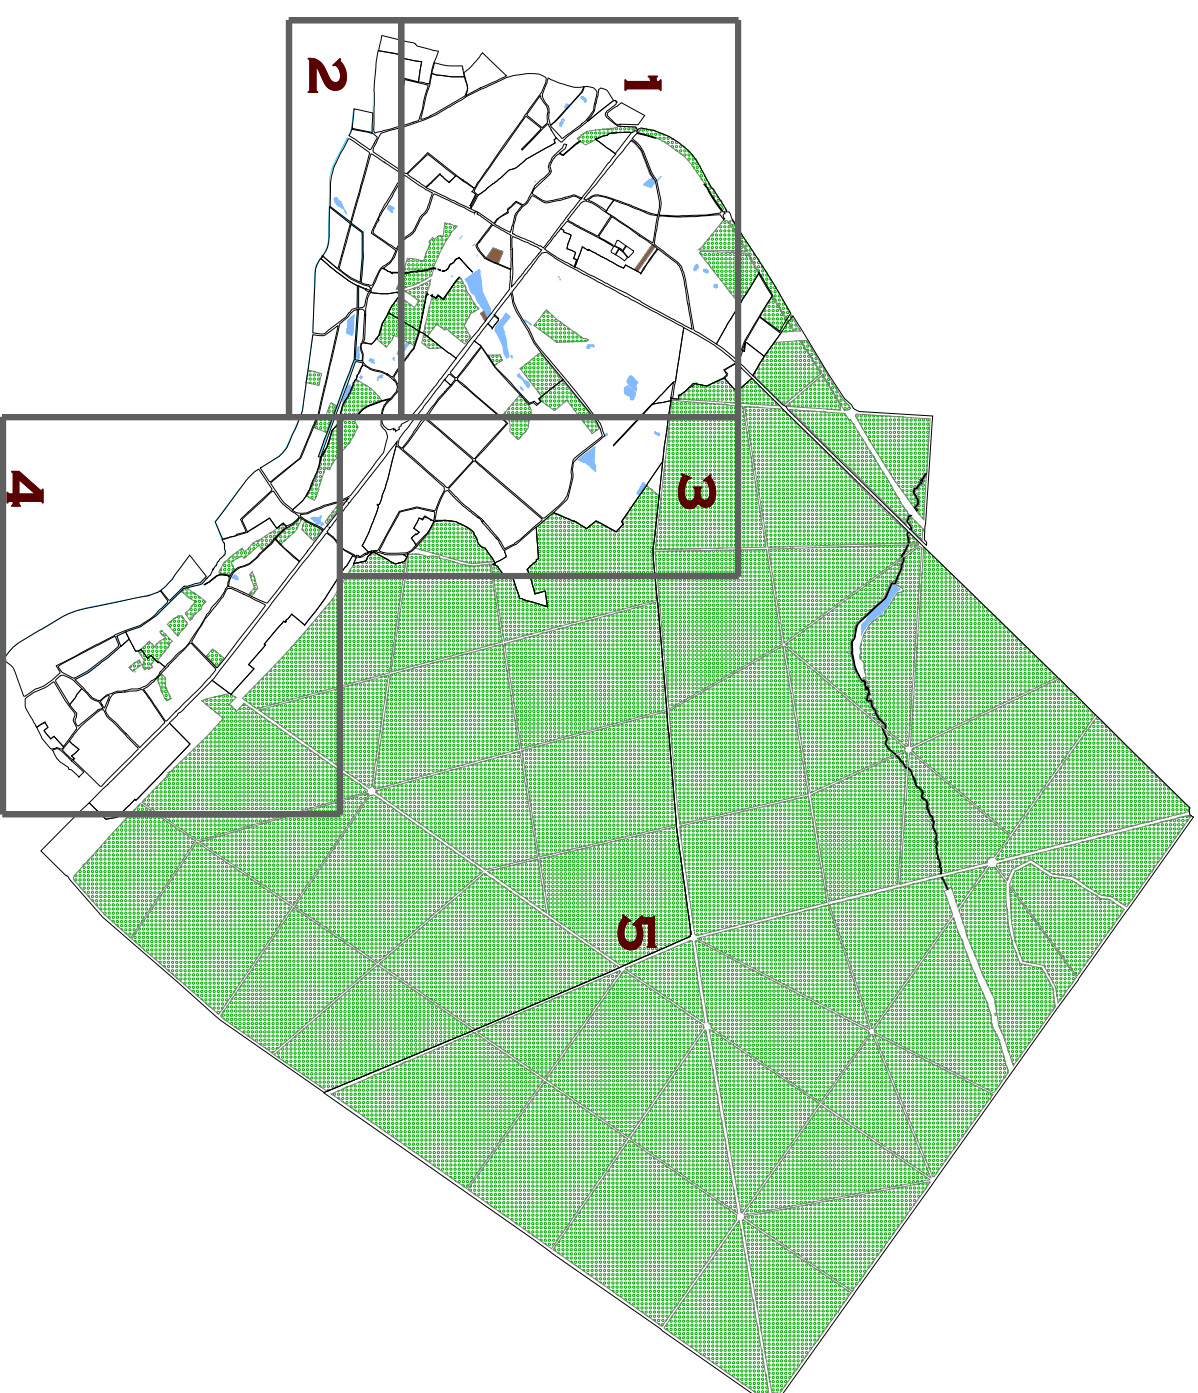

Commune de

LES BORDES

PLAN LOCAL D'URBANISME