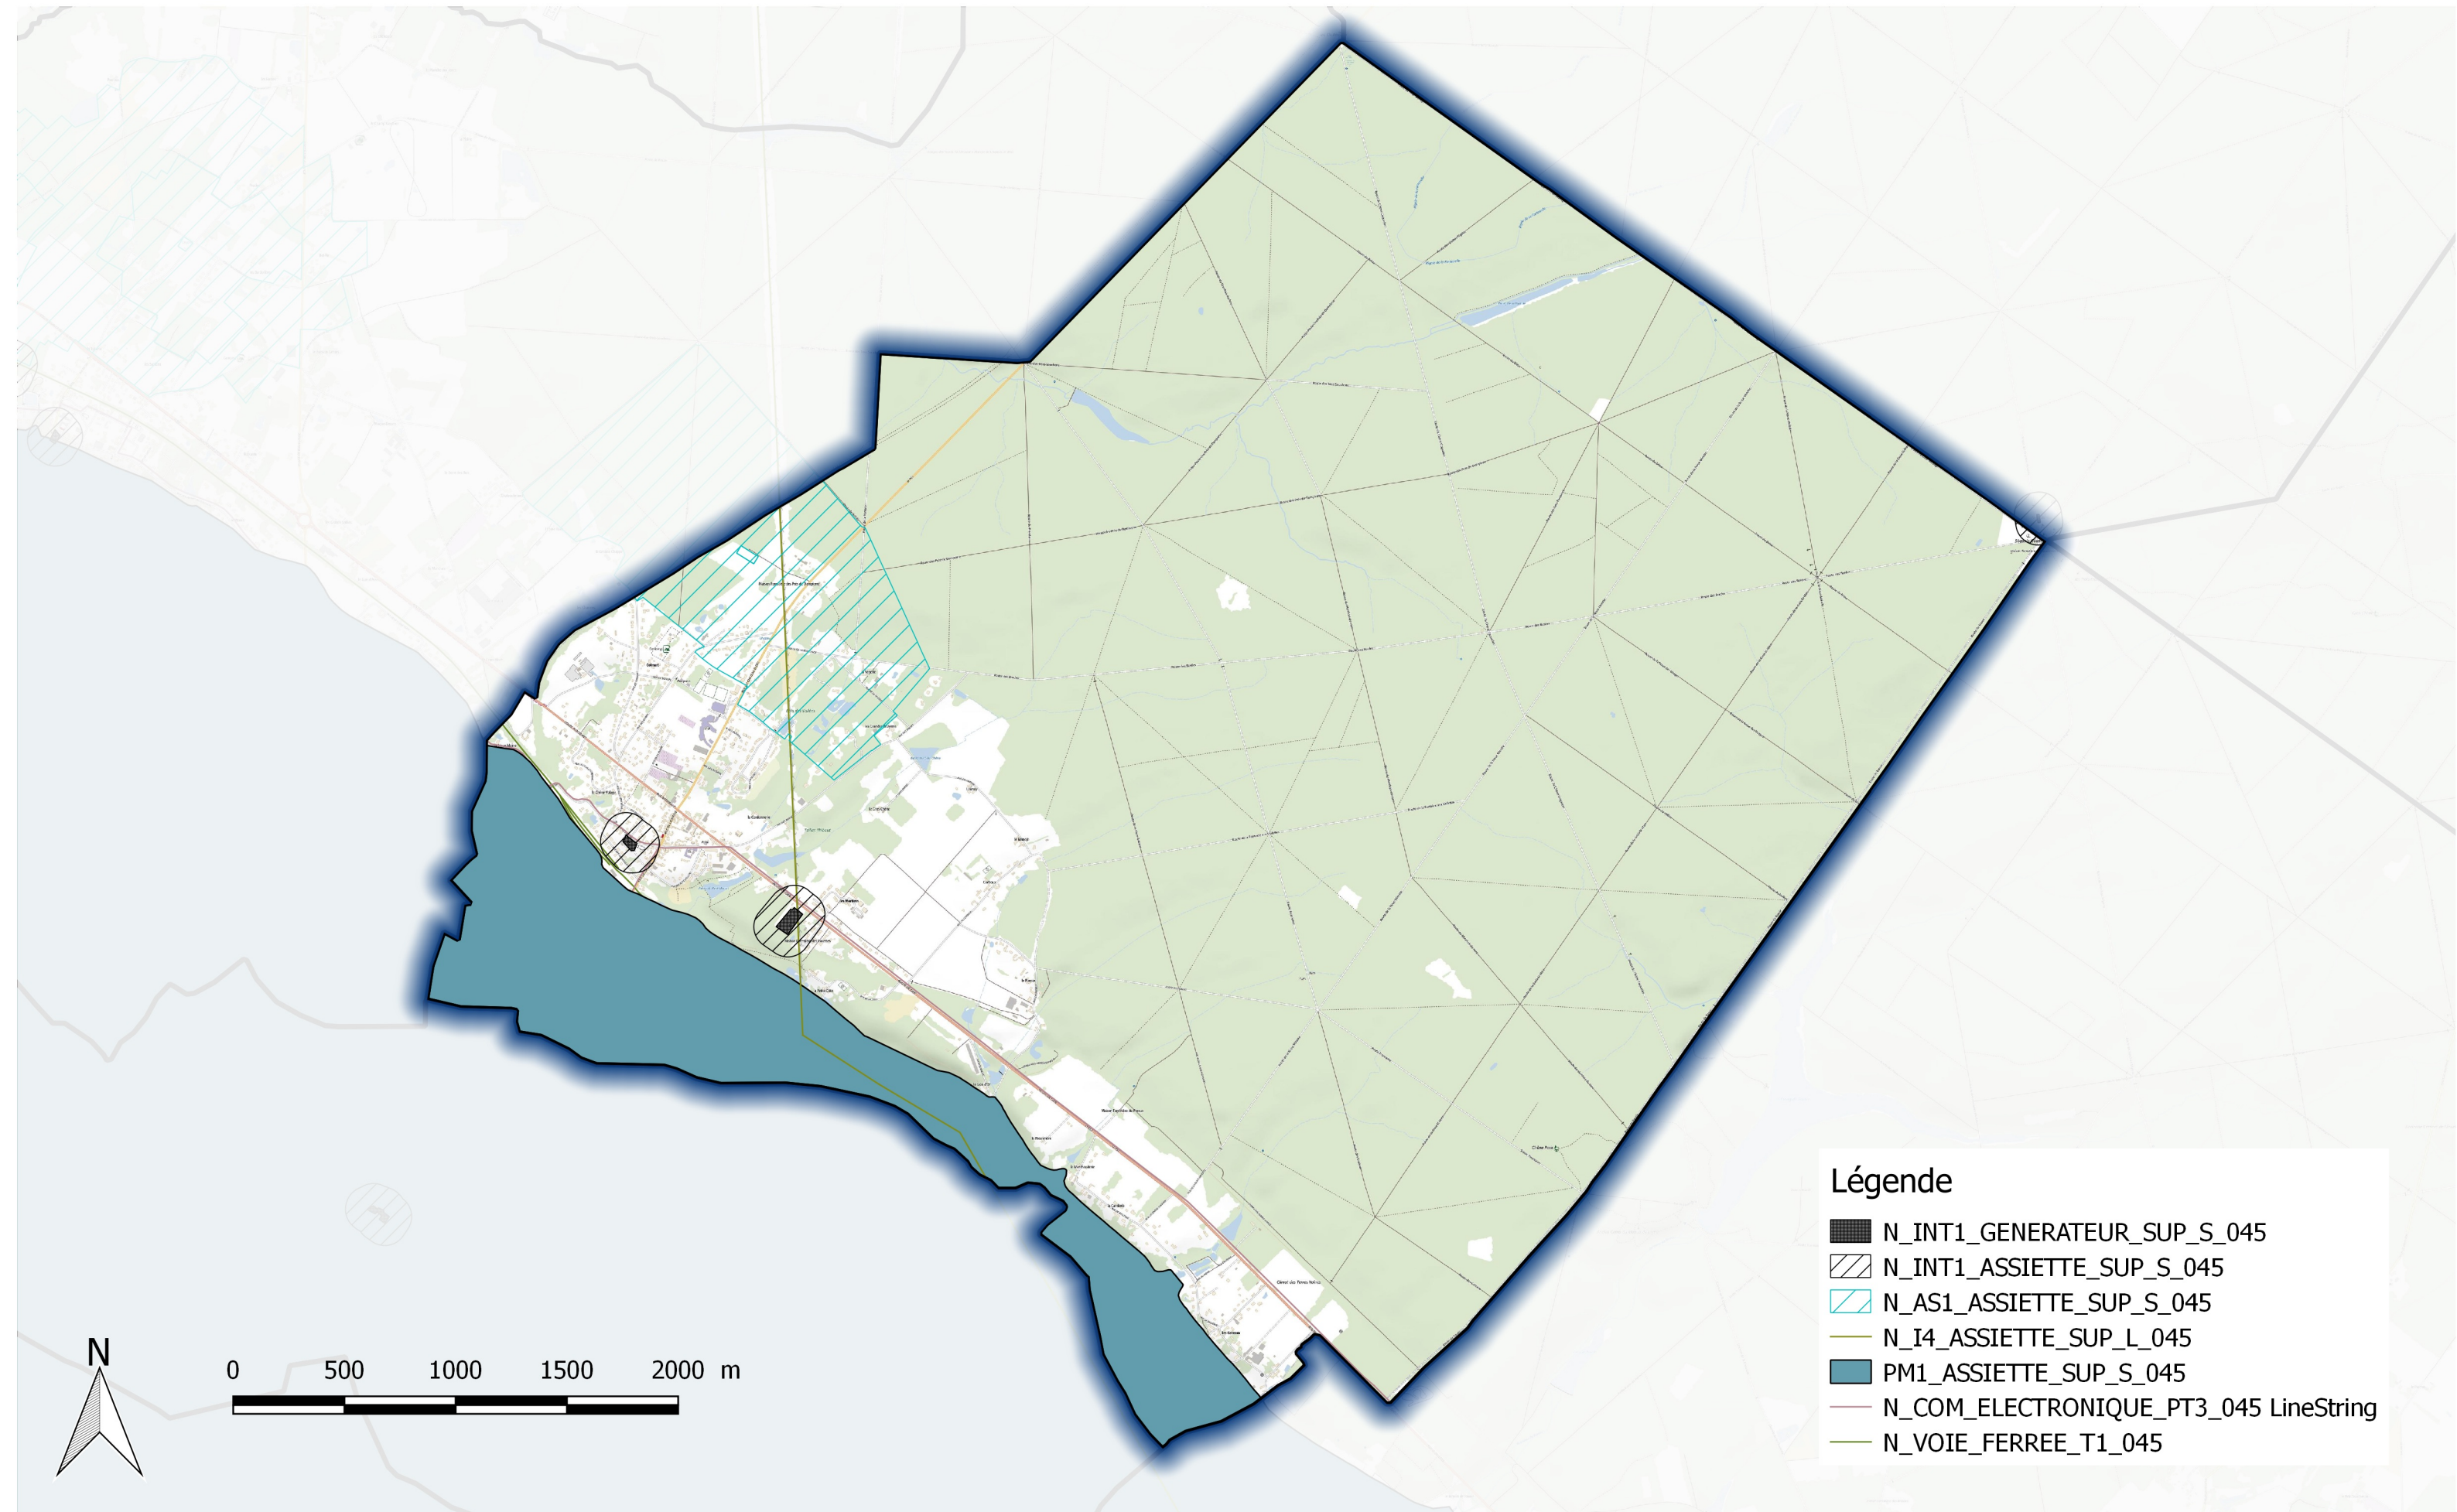

Liberté • Égalité • Fraternité

RÉPUBLIQUE FRANÇAISE

PRÉFET DU LOIRET

Direction départementale des territoires

Plan de servitudes d'utilité publique (SUP) Commune des Bordes

Légende

- N_INT1_GENERATEUR_SUP_S_045
- N_INT1_ASSIETTE_SUP_S_045
- N_AS1_ASSIETTE_SUP_S_045
- N_I4_ASSIETTE_SUP_L_045
- PM1_ASSIETTE_SUP_S_045
- N_COM_ELECTRONIQUE_PT3_045 LineString
- N_VOIE_FERREE_T1_045